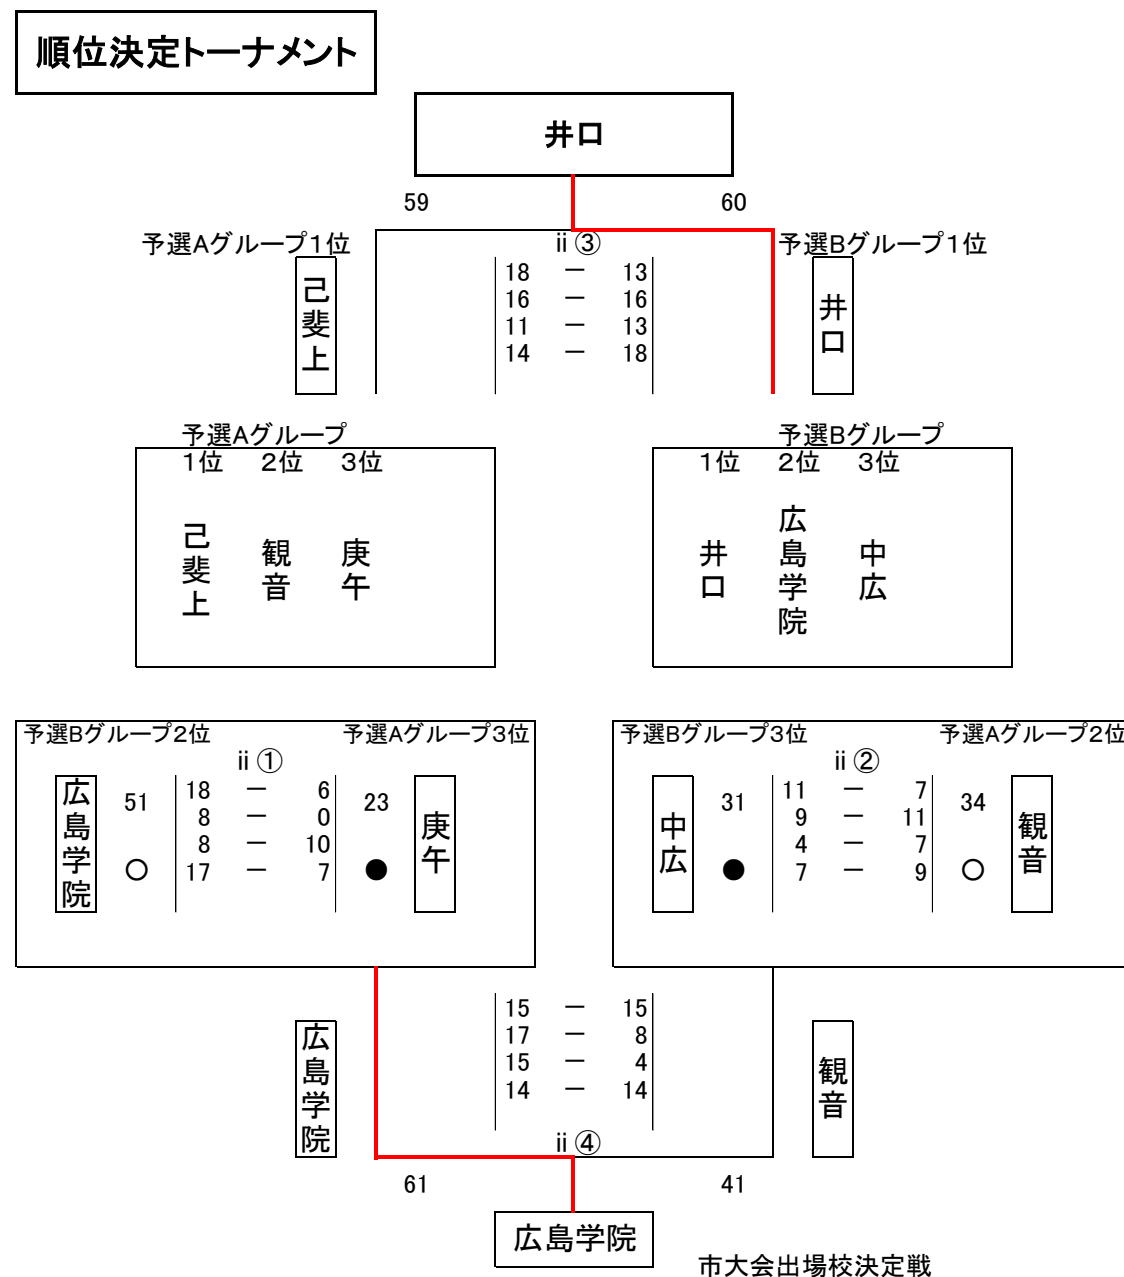

令和5年度 広島市中学校バスケットボール選手権大会

西区大会 男子の部 結果(第1日目)

予選Aグループ			予選Bグループ		
己斐上	57 ○	i ① 19 - 5 12 - 15 19 - 6 7 - 8	観音	34 ●	
観音	47 ○	i ③ 13 - 12 7 - 9 11 - 8 16 - 10	庚午	39 ●	
庚午	25 ●	i ⑤ 11 - 9 2 - 24 9 - 26 3 - 16	己斐上	75 ○	
井口	113 ○	i ② 23 - 2 27 - 0 32 - 2 31 - 6	広島学院	10 ●	
広島学院	45 ○	i ④ 15 - 8 13 - 12 12 - 4 5 - 16	中広	40 ●	
中広	28 ●	i ⑥ 4 - 23 4 - 20 5 - 19 15 - 15	井口	77 ○	

令和5年度 広島市中学校バスケットボール選手権大会

西区大会 男子の部 結果(最終日)

男子1日目 結果

予選Aグループ順位		予選Bグループ順位	
1位	己斐上	1位	井口
2位	観音	2位	広島学院
3位	庚午	3位	中広

男子最終順位

第1位:	井口	中学校	<市大会出場>
第2位:	己斐上	中学校	<市大会出場>
第3位:	広島学院	中学校	<市大会出場>
第3位:	観音	中学校	
シード校:	古田	中学校	<市大会出場>

令和5年度 広島市中学校バスケットボール選手権大会  
西区大会 女子の部 結果(第1日目)

令和5年度 広島市中学校バスケットボール選手権大会  
西区大会 女子の部 結果(最終日)

**女子1日目 結果**

予選aグループ順位	予選bグループ順位
1位 観音	1位 己斐
2位 庚午	2位 井口台
3位 ND清心	3位 己斐上
	4位 中広

**女子最終順位**

第1位:	観音	中学校 <市大会出場>
第2位:	己斐	中学校 <市大会出場>
第3位:	井口台	中学校 <市大会出場>
第3位:	庚午	中学校
シード校:	井口	中学校 <市大会出場>
シード校:	古田	中学校 <市大会出場>