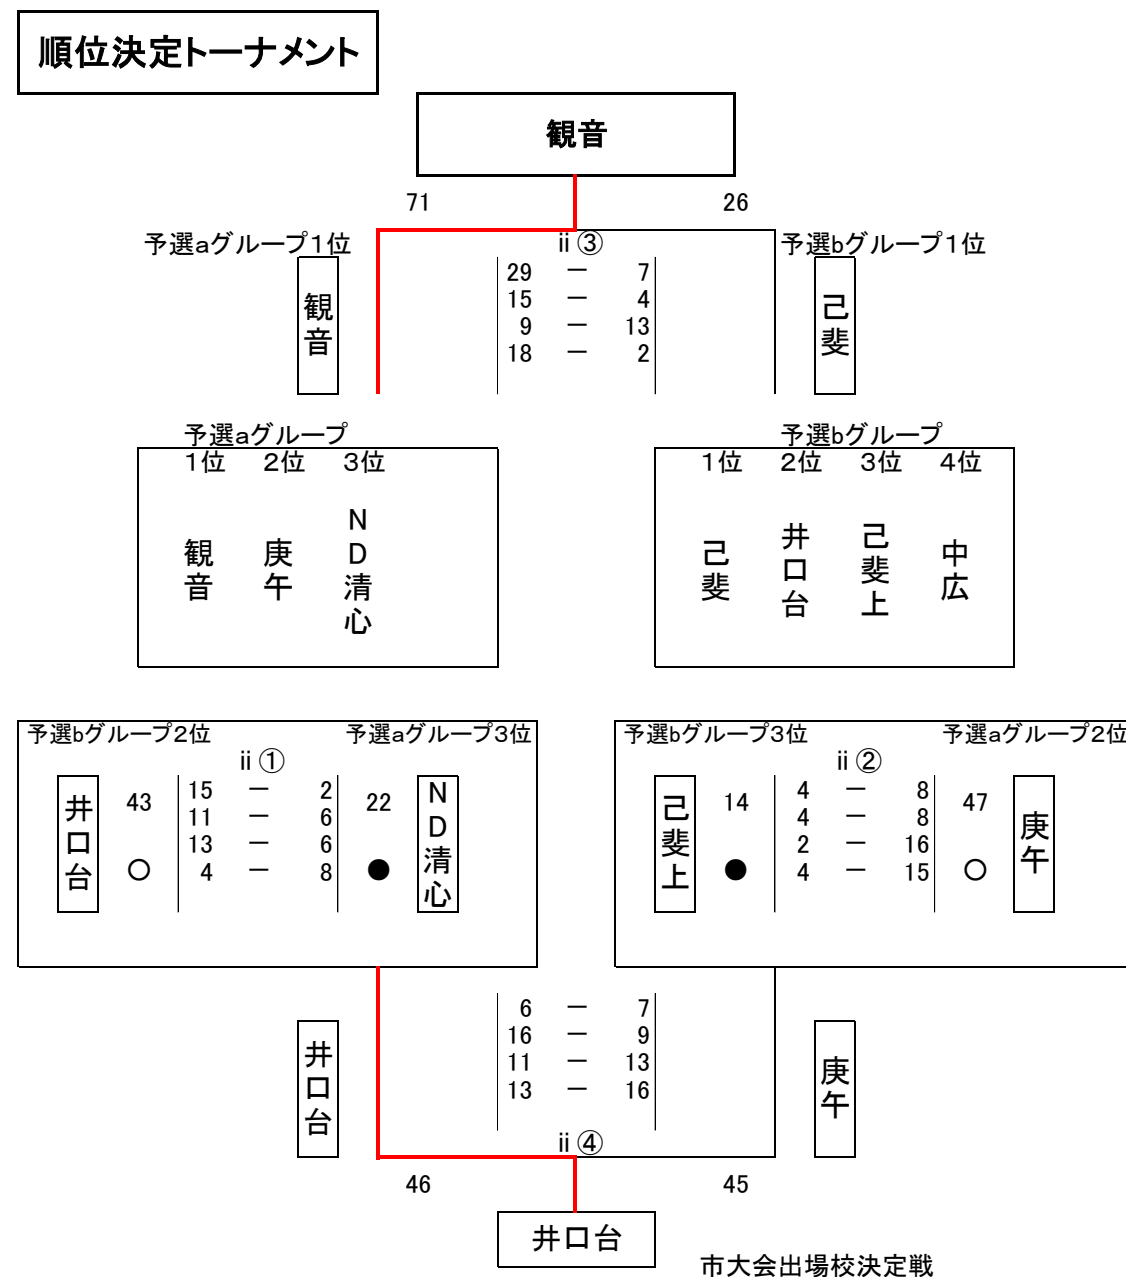

令和5年度 広島市中学校バスケットボール選手権大会

西区大会 男子の部 結果(第1日目)

予選Aグループ			予選Bグループ		
己斐上	57 ○	i ① 19 - 5 12 - 15 19 - 6 7 - 8	観音	34 ●	
観音	47 ○	i ③ 13 - 12 7 - 9 11 - 8 16 - 10	庚午	39 ●	
庚午	25 ●	i ⑤ 11 - 9 2 - 24 9 - 26 3 - 16	己斐上	75 ○	
井口	113 ○	i ② 23 - 2 27 - 0 32 - 2 31 - 6	広島学院	10 ●	
広島学院	45 ○	i ④ 15 - 8 13 - 12 12 - 4 5 - 16	中広	40 ●	
中広	28 ●	i ⑥ 4 - 23 4 - 20 5 - 19 15 - 15	井口	77 ○	

令和5年度 広島市中学校バスケットボール選手権大会

西区大会 男子の部 結果(最終日)

男子1日目 結果

予選Aグループ順位		予選Bグループ順位	
1位	己斐上	1位	井口
2位	観音	2位	広島学院
3位	庚午	3位	中広

男子最終順位

第1位:	井口	中学校	<市大会出場>
第2位:	己斐上	中学校	<市大会出場>
第3位:	広島学院	中学校	<市大会出場>
第3位:	観音	中学校	
シード校:	古田	中学校	<市大会出場>

令和5年度 広島市中学校バスケットボール選手権大会  
西区大会 女子の部 結果(第1日目)

令和5年度 広島市中学校バスケットボール選手権大会  
西区大会 女子の部 結果(最終日)

**女子1日目 結果**

予選aグループ順位	予選bグループ順位
1位 観音	1位 己斐
2位 庚午	2位 井口台
3位 ND清心	3位 己斐上
	4位 中広

**女子最終順位**

第1位:	観音	中学校 <市大会出場>
第2位:	己斐	中学校 <市大会出場>
第3位:	井口台	中学校 <市大会出場>
第3位:	庚午	中学校
シード校:	井口	中学校 <市大会出場>
シード校:	古田	中学校 <市大会出場>