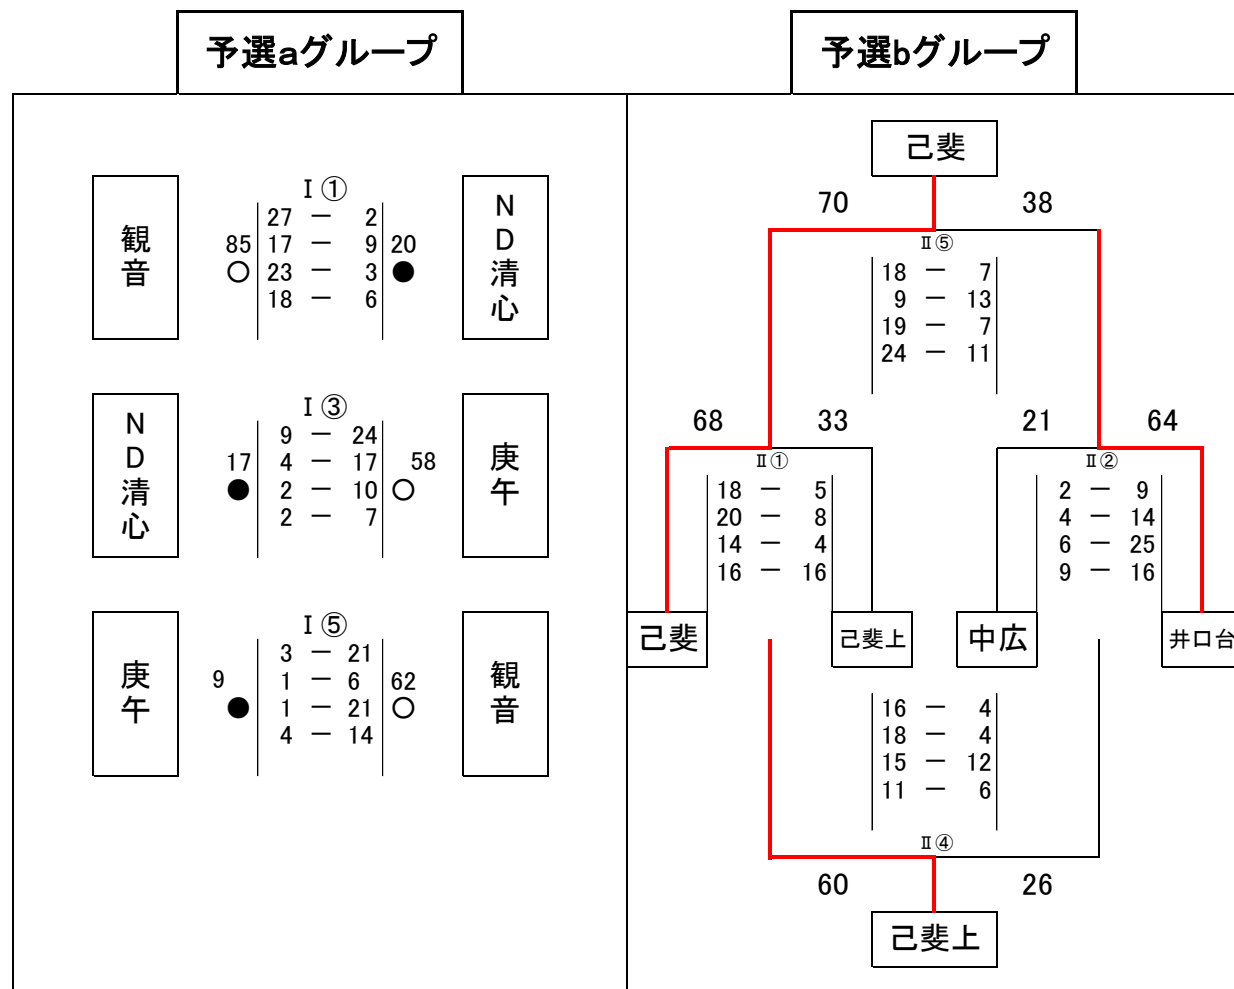

令和5年度 広島市中学校バスケットボール選手権大会

西区大会 男子の部 結果(第1日目)

予選Aグループ			予選Bグループ		
己斐上	57 ○	i ① 19 - 5 12 - 15 19 - 6 7 - 8	観音	34 ●	
観音	47 ○	i ③ 13 - 12 7 - 9 11 - 8 16 - 10	庚午	39 ●	
庚午	25 ●	i ⑤ 11 - 9 2 - 24 9 - 26 3 - 16	己斐上	75 ○	
井口	113 ○	i ② 23 - 2 27 - 0 32 - 2 31 - 6	広島学院	10 ●	
広島学院	45 ○	i ④ 15 - 8 13 - 12 12 - 4 5 - 16	中広	40 ●	
中広	28 ●	i ⑥ 4 - 23 4 - 20 5 - 19 15 - 15	井口	77 ○	

令和5年度 広島市中学校バスケットボール選手権大会

西区大会 男子の部 結果(最終日)

男子1日目 結果

予選Aグループ順位		予選Bグループ順位	
1位	己斐上	1位	井口
2位	観音	2位	広島学院
3位	庚午	3位	中広

男子最終順位

第1位:	井口	中学校	<市大会出場>
第2位:	己斐上	中学校	<市大会出場>
第3位:	広島学院	中学校	<市大会出場>
第3位:	観音	中学校	
シード校:	古田	中学校	<市大会出場>

令和5年度 広島市中学校バスケットボール選手権大会  
西区大会 女子の部 結果(第1日目)

令和5年度 広島市中学校バスケットボール選手権大会  
西区大会 女子の部 結果(最終日)

**女子1日目 結果**

予選aグループ順位	予選bグループ順位
1位 観音	1位 己斐
2位 庚午	2位 井口台
3位 ND清心	3位 己斐上
	4位 中広

**女子最終順位**

第1位:	観音	中学校 <市大会出場>
第2位:	己斐	中学校 <市大会出場>
第3位:	井口台	中学校 <市大会出場>
第3位:	庚午	中学校
シード校:	井口	中学校 <市大会出場>
シード校:	古田	中学校 <市大会出場>