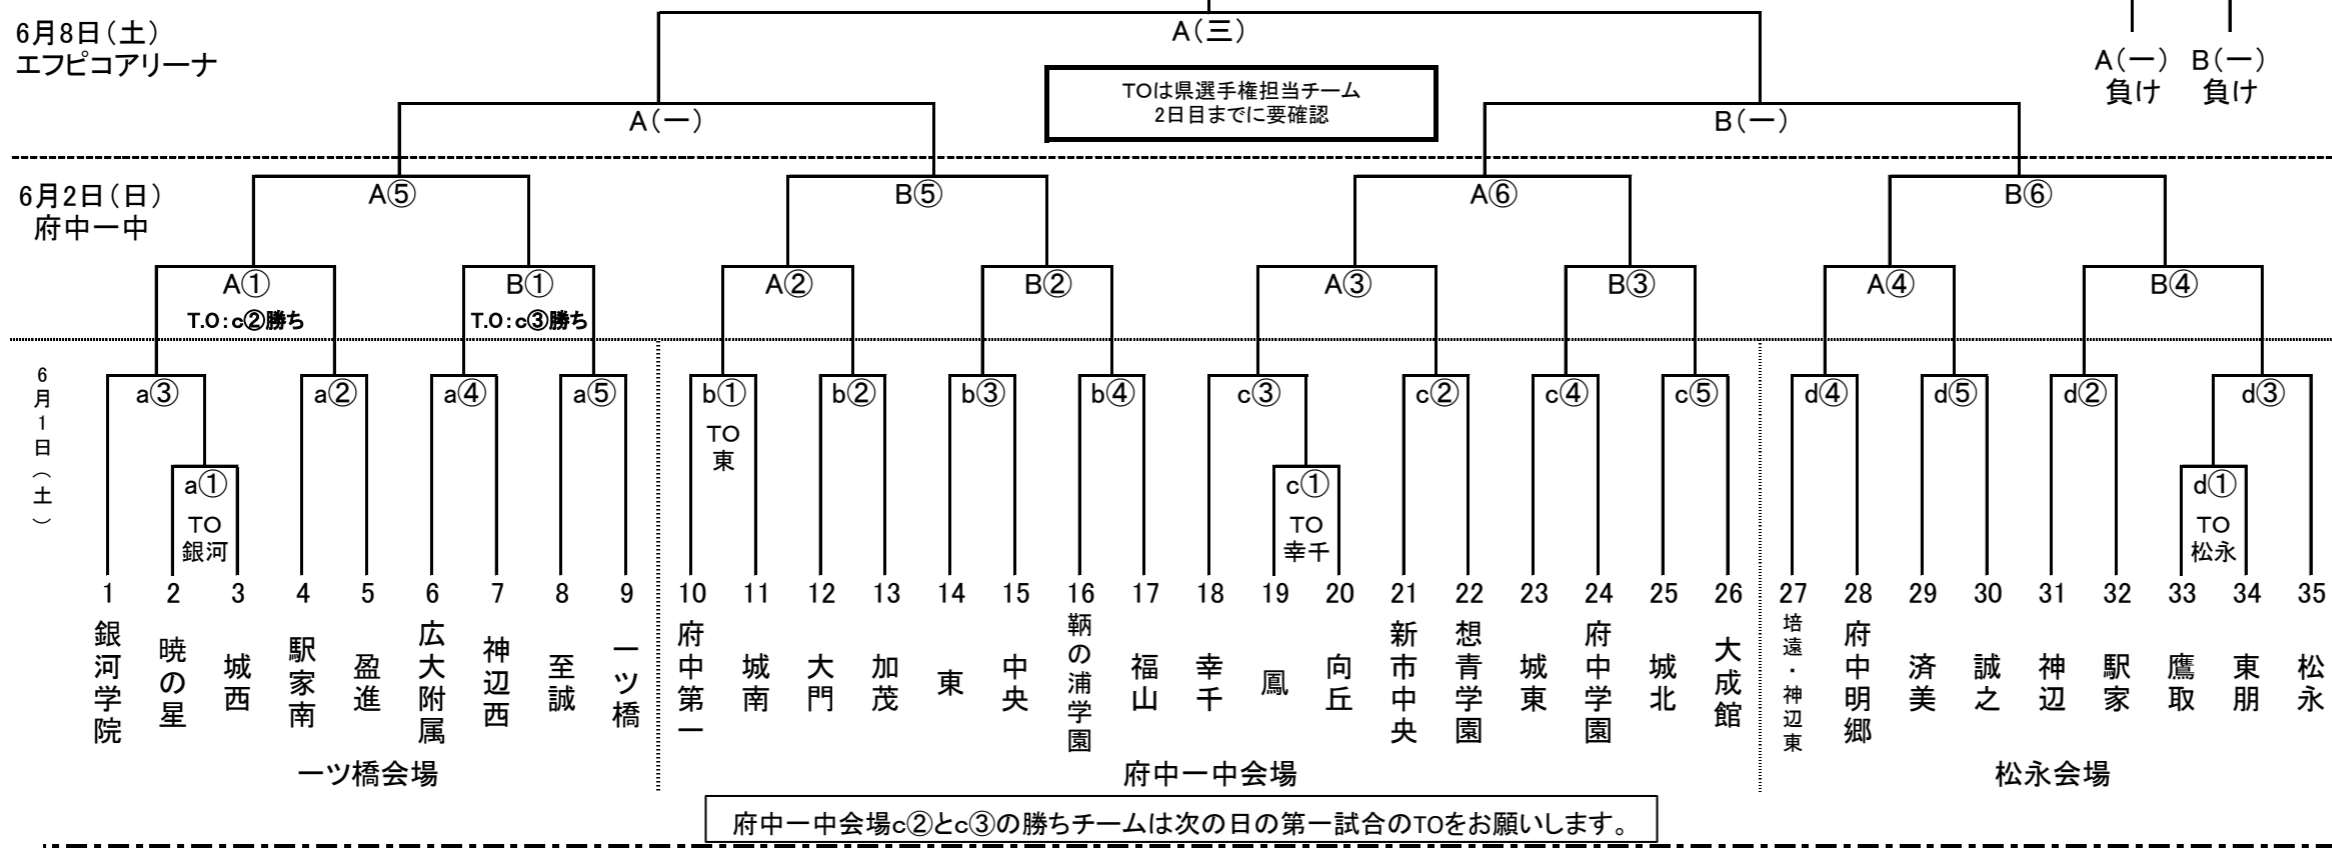

令和6年度 福山地区春季総合体育大会バスケットボール組み合わせ

<女子の部>

【三位(代表)決定戦】

6月8日(土)
エフピコアリーナ

6月2日(日)
府中一中

6月1日(土)

◎試合開始予定時間

<6/1>	<6/2>	<6/8>
1, 9:00~	9:00~	10:30~
2, 10:10~	10:20~	11:50~
3, 11:20~	11:40~	13:10~
4, 12:30~	13:00~	14:30~
5, 13:40~	14:20~	
6, 14:50~	15:40~	

※試合が遅れた場合は、
前の試合終了後10分後に次の試合を始める。

<男子の部>

【三位(代表)決定戦】

6月8日(土)
エフピコアリーナ

6月2日(日)
新市中央中

6月1日(土)