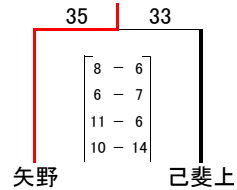

TOSHIAKI CUP 第24回ルーキーズ大会試合結果 女子

予選ブロック

ア)ブロック

	女学院	宇品	矢野	なぎさ
女学院		26 $\begin{bmatrix} 2-10 \\ 8-11 \\ 9-12 \\ 7-13 \end{bmatrix}$ 46	39 $\begin{bmatrix} 10-13 \\ 8-11 \\ 7-10 \\ 14-8 \end{bmatrix}$ 42	60 $\begin{bmatrix} 12-8 \\ 18-3 \\ 12-6 \\ 18-1 \end{bmatrix}$ 18
宇品	46 $\begin{bmatrix} 10-2 \\ 11-8 \\ 12-9 \\ 13-7 \end{bmatrix}$ 26		50 $\begin{bmatrix} 20-5 \\ 12-6 \\ 8-11 \\ 10-4 \end{bmatrix}$ 26	62 $\begin{bmatrix} 23-2 \\ 12-5 \\ 16-6 \\ 11-12 \end{bmatrix}$ 25
矢野	42 $\begin{bmatrix} 13-10 \\ 11-8 \\ 10-7 \\ 8-14 \end{bmatrix}$ 39	26 $\begin{bmatrix} 5-20 \\ 6-12 \\ 11-8 \\ 4-10 \end{bmatrix}$ 50		45 $\begin{bmatrix} 17-6 \\ 13-4 \\ 2-13 \\ 13-4 \end{bmatrix}$ 27
なぎさ	18 $\begin{bmatrix} 8-12 \\ 3-18 \\ 6-12 \\ 1-18 \end{bmatrix}$ 60	25 $\begin{bmatrix} 2-23 \\ 5-12 \\ 6-16 \\ 12-11 \end{bmatrix}$ 62	27 $\begin{bmatrix} 6-17 \\ 4-13 \\ 13-2 \\ 4-13 \end{bmatrix}$ 45	

イ)ブロック

	己斐上	安西	段原	ノートルダム
己斐上		12 $\begin{bmatrix} 4-15 \\ 0-20 \\ 2-16 \\ 6-12 \end{bmatrix}$ 63	33 $\begin{bmatrix} 6-4 \\ 11-4 \\ 6-7 \\ 10-12 \end{bmatrix}$ 27	37 $\begin{bmatrix} 16-2 \\ 7-8 \\ 6-12 \\ 8-13 \end{bmatrix}$ 35
安西	63 $\begin{bmatrix} 15-4 \\ 20-0 \\ 16-2 \\ 12-6 \end{bmatrix}$ 12		41 $\begin{bmatrix} 16-2 \\ 12-2 \\ 9-6 \\ 4-14 \end{bmatrix}$ 24	43 $\begin{bmatrix} 8-12 \\ 11-9 \\ 16-2 \\ 8-6 \end{bmatrix}$ 29
段原	27 $\begin{bmatrix} 4-6 \\ 4-11 \\ 7-6 \\ 12-10 \end{bmatrix}$ 33	24 $\begin{bmatrix} 2-16 \\ 2-12 \\ 6-9 \\ 14-4 \end{bmatrix}$ 41		26 $\begin{bmatrix} 6-10 \\ 6-11 \\ 2-10 \\ 12-6 \end{bmatrix}$ 37
ノートルダム	35 $\begin{bmatrix} 2-16 \\ 8-7 \\ 12-6 \\ 13-8 \end{bmatrix}$ 37	29 $\begin{bmatrix} 12-8 \\ 9-11 \\ 2-16 \\ 6-8 \end{bmatrix}$ 43	37 $\begin{bmatrix} 10-6 \\ 11-6 \\ 10-2 \\ 6-12 \end{bmatrix}$ 26	

決勝ブロック

アイ1位) ブロック

アイ2位) ブロック

アイ3位) ブロック

アイ4位) ブロック