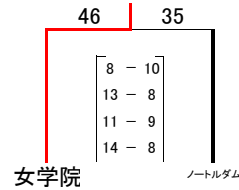

TOSHIAKI CUP 第24回ルーキーズ大会試合結果 女子

予選ブロック

ア)ブロック

	女学院	宇品	矢野	なぎさ
女学院		26 $\begin{bmatrix} 2-10 \\ 8-11 \\ 9-12 \\ 7-13 \end{bmatrix}$ 46	39 $\begin{bmatrix} 10-13 \\ 8-11 \\ 7-10 \\ 14-8 \end{bmatrix}$ 42	60 $\begin{bmatrix} 12-8 \\ 18-3 \\ 12-6 \\ 18-1 \end{bmatrix}$ 18
宇品	46 $\begin{bmatrix} 10-2 \\ 11-8 \\ 12-9 \\ 13-7 \end{bmatrix}$ 26		50 $\begin{bmatrix} 20-5 \\ 12-6 \\ 8-11 \\ 10-4 \end{bmatrix}$ 26	62 $\begin{bmatrix} 23-2 \\ 12-5 \\ 16-6 \\ 11-12 \end{bmatrix}$ 25
矢野	42 $\begin{bmatrix} 13-10 \\ 11-8 \\ 10-7 \\ 8-14 \end{bmatrix}$ 39	26 $\begin{bmatrix} 5-20 \\ 6-12 \\ 11-8 \\ 4-10 \end{bmatrix}$ 50		45 $\begin{bmatrix} 17-6 \\ 13-4 \\ 2-13 \\ 13-4 \end{bmatrix}$ 27
なぎさ	18 $\begin{bmatrix} 8-12 \\ 3-18 \\ 6-12 \\ 1-18 \end{bmatrix}$ 60	25 $\begin{bmatrix} 2-23 \\ 5-12 \\ 6-16 \\ 12-11 \end{bmatrix}$ 62	27 $\begin{bmatrix} 6-17 \\ 4-13 \\ 13-2 \\ 4-13 \end{bmatrix}$ 45	

イ)ブロック

	己斐上	安西	段原	ノートルダム
己斐上		12 $\begin{bmatrix} 4-15 \\ 0-20 \\ 2-16 \\ 6-12 \end{bmatrix}$ 63	33 $\begin{bmatrix} 6-4 \\ 11-4 \\ 6-7 \\ 10-12 \end{bmatrix}$ 27	37 $\begin{bmatrix} 16-2 \\ 7-8 \\ 6-12 \\ 8-13 \end{bmatrix}$ 35
安西	63 $\begin{bmatrix} 15-4 \\ 20-0 \\ 16-2 \\ 12-6 \end{bmatrix}$ 12		41 $\begin{bmatrix} 16-2 \\ 12-2 \\ 9-6 \\ 4-14 \end{bmatrix}$ 24	43 $\begin{bmatrix} 8-12 \\ 11-9 \\ 16-2 \\ 8-6 \end{bmatrix}$ 29
段原	27 $\begin{bmatrix} 4-6 \\ 4-11 \\ 7-6 \\ 12-10 \end{bmatrix}$ 33	24 $\begin{bmatrix} 2-16 \\ 2-12 \\ 6-9 \\ 14-4 \end{bmatrix}$ 41		26 $\begin{bmatrix} 6-10 \\ 6-11 \\ 2-10 \\ 12-6 \end{bmatrix}$ 37
ノートルダム	35 $\begin{bmatrix} 2-16 \\ 8-7 \\ 12-6 \\ 13-8 \end{bmatrix}$ 37	29 $\begin{bmatrix} 12-8 \\ 9-11 \\ 2-16 \\ 6-8 \end{bmatrix}$ 43	37 $\begin{bmatrix} 10-6 \\ 11-6 \\ 10-2 \\ 6-12 \end{bmatrix}$ 26	

決勝ブロック

アイ1位) ブロック

アイ2位) ブロック

アイ3位) ブロック

アイ4位) ブロック