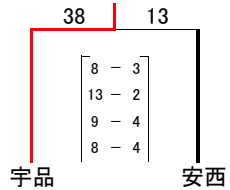

TOSHIAKI CUP 第24回ルーキーズ大会試合結果 女子

予選ブロック

ア)ブロック

	女学院	宇品	矢野	なぎさ
女学院		26 $\begin{bmatrix} 2-10 \\ 8-11 \\ 9-12 \\ 7-13 \end{bmatrix}$ 46	39 $\begin{bmatrix} 10-13 \\ 8-11 \\ 7-10 \\ 14-8 \end{bmatrix}$ 42	60 $\begin{bmatrix} 12-8 \\ 18-3 \\ 12-6 \\ 18-1 \end{bmatrix}$ 18
宇品	46 $\begin{bmatrix} 10-2 \\ 11-8 \\ 12-9 \\ 13-7 \end{bmatrix}$ 26		50 $\begin{bmatrix} 20-5 \\ 12-6 \\ 8-11 \\ 10-4 \end{bmatrix}$ 26	62 $\begin{bmatrix} 23-2 \\ 12-5 \\ 16-6 \\ 11-12 \end{bmatrix}$ 25
矢野	42 $\begin{bmatrix} 13-10 \\ 11-8 \\ 10-7 \\ 8-14 \end{bmatrix}$ 39	26 $\begin{bmatrix} 5-20 \\ 6-12 \\ 11-8 \\ 4-10 \end{bmatrix}$ 50		45 $\begin{bmatrix} 17-6 \\ 13-4 \\ 2-13 \\ 13-4 \end{bmatrix}$ 27
なぎさ	18 $\begin{bmatrix} 8-12 \\ 3-18 \\ 6-12 \\ 1-18 \end{bmatrix}$ 60	25 $\begin{bmatrix} 2-23 \\ 5-12 \\ 6-16 \\ 12-11 \end{bmatrix}$ 62	27 $\begin{bmatrix} 6-17 \\ 4-13 \\ 13-2 \\ 4-13 \end{bmatrix}$ 45	

イ)ブロック

	己斐上	安西	段原	ノートルダム
己斐上		12 $\begin{bmatrix} 4-15 \\ 0-20 \\ 2-16 \\ 6-12 \end{bmatrix}$ 63	33 $\begin{bmatrix} 6-4 \\ 11-4 \\ 6-7 \\ 10-12 \end{bmatrix}$ 27	37 $\begin{bmatrix} 16-2 \\ 7-8 \\ 6-12 \\ 8-13 \end{bmatrix}$ 35
安西	63 $\begin{bmatrix} 15-4 \\ 20-0 \\ 16-2 \\ 12-6 \end{bmatrix}$ 12		41 $\begin{bmatrix} 16-2 \\ 12-2 \\ 9-6 \\ 4-14 \end{bmatrix}$ 24	43 $\begin{bmatrix} 8-12 \\ 11-9 \\ 16-2 \\ 8-6 \end{bmatrix}$ 29
段原	27 $\begin{bmatrix} 4-6 \\ 4-11 \\ 7-6 \\ 12-10 \end{bmatrix}$ 33	24 $\begin{bmatrix} 2-16 \\ 2-12 \\ 6-9 \\ 14-4 \end{bmatrix}$ 41		26 $\begin{bmatrix} 6-10 \\ 6-11 \\ 2-10 \\ 12-6 \end{bmatrix}$ 37
ノートルダム	35 $\begin{bmatrix} 2-16 \\ 8-7 \\ 12-6 \\ 13-8 \end{bmatrix}$ 37	29 $\begin{bmatrix} 12-8 \\ 9-11 \\ 2-16 \\ 6-8 \end{bmatrix}$ 43	37 $\begin{bmatrix} 10-6 \\ 11-6 \\ 10-2 \\ 6-12 \end{bmatrix}$ 26	

決勝ブロック

アイ1位) ブロック

アイ2位) ブロック

アイ3位) ブロック

アイ4位) ブロック