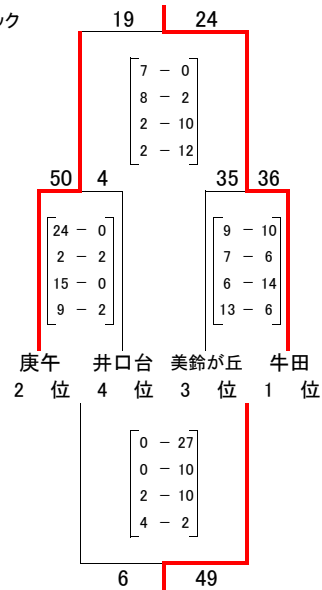

TOSHIAKI CUP 第24回ルークーズ大会試合結果 女子

予選ブロック
キ)ブロック

ク)ブロック

ケ)ブロック

コ)ブロック

	瀬野川東	高陽	城山
瀬野川東		14 $\begin{bmatrix} 0-11 \\ 2-4 \\ 5-1 \\ 7-4 \end{bmatrix}$	20 36 $\begin{bmatrix} 8-9 \\ 6-7 \\ 10-13 \\ 8-3 \\ 4-2 \end{bmatrix}$
高陽	20 $\begin{bmatrix} 11-0 \\ 4-2 \\ 1-5 \\ 4-7 \end{bmatrix}$	14	41 $\begin{bmatrix} 13-5 \\ 10-2 \\ 7-6 \\ 11-8 \end{bmatrix}$
城山	34 $\begin{bmatrix} 9-8 \\ 7-6 \\ 13-10 \\ 3-8 \\ 2-4 \end{bmatrix}$	36 21 $\begin{bmatrix} 5-13 \\ 2-10 \\ 6-7 \\ 8-11 \end{bmatrix}$	41

キクケコ1位)ブロック

キクケコ2位)ブロック

キクケコ3位)ブロック

キクケコ4位)ブロック

	城南	井口台	江波
城南		32 $\begin{bmatrix} 6-4 \\ 6-4 \\ 14-5 \\ 6-0 \end{bmatrix}$	13 19 $\begin{bmatrix} 6-4 \\ 5-4 \\ 2-4 \\ 6-5 \end{bmatrix}$
井口台	13 $\begin{bmatrix} 4-6 \\ 4-6 \\ 5-14 \\ 0-6 \end{bmatrix}$	32	12 31 $\begin{bmatrix} 2-4 \\ 1-7 \\ 4-8 \\ 5-12 \end{bmatrix}$
江波	17 $\begin{bmatrix} 4-6 \\ 4-5 \\ 4-2 \\ 5-6 \end{bmatrix}$	19 31 $\begin{bmatrix} 4-2 \\ 7-1 \\ 8-4 \\ 12-5 \end{bmatrix}$	12