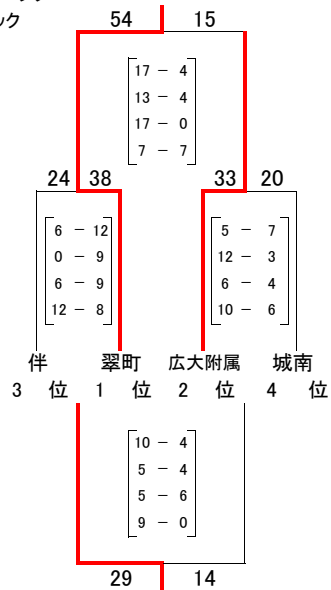

TOSHIAKI CUP 第24回ルークーズ大会試合結果 女子

予選ブロック
キ)ブロック

ク)ブロック

ケ)ブロック

コ)ブロック

	瀬野川東	高陽	城山
瀬野川東		14 $\begin{bmatrix} 0-11 \\ 2-4 \\ 5-1 \\ 7-4 \end{bmatrix}$	20 36 $\begin{bmatrix} 8-9 \\ 6-7 \\ 10-13 \\ 8-3 \\ 4-2 \end{bmatrix}$
高陽	20 $\begin{bmatrix} 11-0 \\ 4-2 \\ 1-5 \\ 4-7 \end{bmatrix}$	14	41 $\begin{bmatrix} 13-5 \\ 10-2 \\ 7-6 \\ 11-8 \end{bmatrix}$
城山	34 $\begin{bmatrix} 9-8 \\ 7-6 \\ 13-10 \\ 3-8 \\ 2-4 \end{bmatrix}$	36 21 $\begin{bmatrix} 5-13 \\ 2-10 \\ 6-7 \\ 8-11 \end{bmatrix}$	41

キクケコ1位)ブロック

キクケコ2位)ブロック

キクケコ3位)ブロック

キクケコ4位)ブロック

	城南	井口台	江波
城南		32 $\begin{bmatrix} 6-4 \\ 6-4 \\ 14-5 \\ 6-0 \end{bmatrix}$	13 19 $\begin{bmatrix} 6-4 \\ 5-4 \\ 2-4 \\ 6-5 \end{bmatrix}$
井口台	13 $\begin{bmatrix} 4-6 \\ 4-6 \\ 5-14 \\ 0-6 \end{bmatrix}$	32	12 31 $\begin{bmatrix} 2-4 \\ 1-7 \\ 4-8 \\ 5-12 \end{bmatrix}$
江波	17 $\begin{bmatrix} 4-6 \\ 4-5 \\ 4-2 \\ 5-6 \end{bmatrix}$	19 31 $\begin{bmatrix} 4-2 \\ 7-1 \\ 8-4 \\ 12-5 \end{bmatrix}$	12