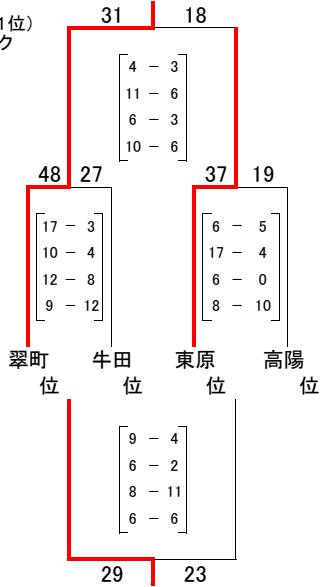

TOSHIAKI CUP 第24回ルークーズ大会試合結果 女子

予選ブロック
キ)ブロック

ク)ブロック

ケ)ブロック

コ)ブロック

	瀬野川東	高陽	城山
瀬野川東		14 $\begin{bmatrix} 0-11 \\ 2-4 \\ 5-1 \\ 7-4 \end{bmatrix}$	20 36 $\begin{bmatrix} 8-9 \\ 6-7 \\ 10-13 \\ 8-3 \\ 4-2 \end{bmatrix}$
高陽	20 $\begin{bmatrix} 11-0 \\ 4-2 \\ 1-5 \\ 4-7 \end{bmatrix}$	14	41 $\begin{bmatrix} 13-5 \\ 10-2 \\ 7-6 \\ 11-8 \end{bmatrix}$
城山	34 $\begin{bmatrix} 9-8 \\ 7-6 \\ 13-10 \\ 3-8 \\ 2-4 \end{bmatrix}$	36 21 $\begin{bmatrix} 5-13 \\ 2-10 \\ 6-7 \\ 8-11 \end{bmatrix}$	41

キクケコ1位)ブロック

キクケコ2位)ブロック

キクケコ3位)ブロック

キクケコ4位)ブロック

	城南	井口台	江波
城南		32 $\begin{bmatrix} 6-4 \\ 6-4 \\ 14-5 \\ 6-0 \end{bmatrix}$	13 19 $\begin{bmatrix} 6-4 \\ 5-4 \\ 2-4 \\ 6-5 \end{bmatrix}$
井口台	13 $\begin{bmatrix} 4-6 \\ 4-6 \\ 5-14 \\ 0-6 \end{bmatrix}$	32	12 31 $\begin{bmatrix} 2-4 \\ 1-7 \\ 4-8 \\ 5-12 \end{bmatrix}$
江波	17 $\begin{bmatrix} 4-6 \\ 4-5 \\ 4-2 \\ 5-6 \end{bmatrix}$	19 31 $\begin{bmatrix} 4-2 \\ 7-1 \\ 8-4 \\ 12-5 \end{bmatrix}$	12