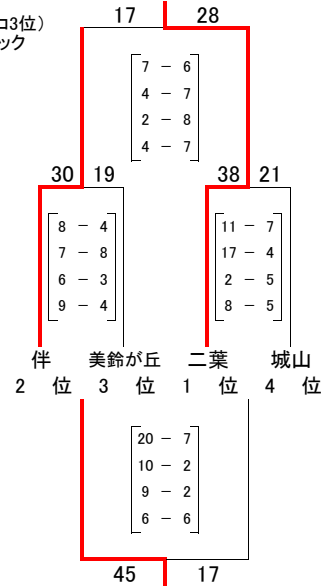

TOSHIAKI CUP 第24回ルークーズ大会試合結果 女子

予選ブロック
キ)ブロック

ク)ブロック

ケ)ブロック

コ)ブロック

	瀬野川東	高陽	城山
瀬野川東		14 $\begin{bmatrix} 0-11 \\ 2-4 \\ 5-1 \\ 7-4 \end{bmatrix}$	20 36 $\begin{bmatrix} 8-9 \\ 6-7 \\ 10-13 \\ 8-3 \\ 4-2 \end{bmatrix}$
高陽	20 $\begin{bmatrix} 11-0 \\ 4-2 \\ 1-5 \\ 4-7 \end{bmatrix}$	14	41 $\begin{bmatrix} 13-5 \\ 10-2 \\ 7-6 \\ 11-8 \end{bmatrix}$
城山	34 $\begin{bmatrix} 9-8 \\ 7-6 \\ 13-10 \\ 3-8 \\ 2-4 \end{bmatrix}$	36 21 $\begin{bmatrix} 5-13 \\ 2-10 \\ 6-7 \\ 8-11 \end{bmatrix}$	41

キクケコ1位)ブロック

キクケコ2位)ブロック

キクケコ3位)ブロック

キクケコ4位)ブロック

	城南	井口台	江波
城南		32 $\begin{bmatrix} 6-4 \\ 6-4 \\ 14-5 \\ 6-0 \end{bmatrix}$	13 19 $\begin{bmatrix} 6-4 \\ 5-4 \\ 2-4 \\ 6-5 \end{bmatrix}$
井口台	13 $\begin{bmatrix} 4-6 \\ 4-6 \\ 5-14 \\ 0-6 \end{bmatrix}$	32	12 31 $\begin{bmatrix} 2-4 \\ 1-7 \\ 4-8 \\ 5-12 \end{bmatrix}$
江波	17 $\begin{bmatrix} 4-6 \\ 4-5 \\ 4-2 \\ 5-6 \end{bmatrix}$	19 31 $\begin{bmatrix} 4-2 \\ 7-1 \\ 8-4 \\ 12-5 \end{bmatrix}$	12