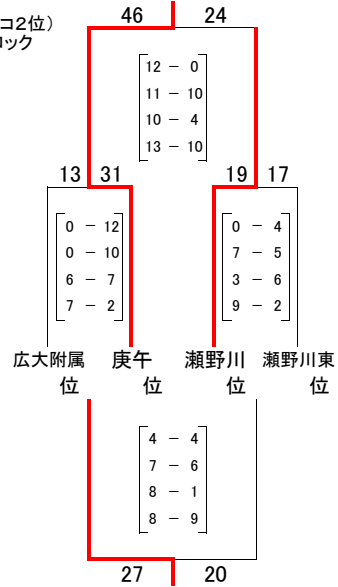

TOSHIAKI CUP 第24回ルークーズ大会試合結果 女子

予選ブロック
キ)ブロック

ク)ブロック

ケ)ブロック

コ)ブロック

	瀬野川東	高陽	城山
瀬野川東		14 $\begin{bmatrix} 0-11 \\ 2-4 \\ 5-1 \\ 7-4 \end{bmatrix}$	20 36 $\begin{bmatrix} 8-9 \\ 6-7 \\ 10-13 \\ 8-3 \\ 4-2 \end{bmatrix}$
高陽	20 $\begin{bmatrix} 11-0 \\ 4-2 \\ 1-5 \\ 4-7 \end{bmatrix}$	14	41 $\begin{bmatrix} 13-5 \\ 10-2 \\ 7-6 \\ 11-8 \end{bmatrix}$
城山	34 $\begin{bmatrix} 9-8 \\ 7-6 \\ 13-10 \\ 3-8 \\ 2-4 \end{bmatrix}$	36 21 $\begin{bmatrix} 5-13 \\ 2-10 \\ 6-7 \\ 8-11 \end{bmatrix}$	41

キクケコ1位)ブロック

キクケコ2位)ブロック

キクケコ3位)ブロック

キクケコ4位)ブロック

	城南	井口台	江波
城南		32 $\begin{bmatrix} 6-4 \\ 6-4 \\ 14-5 \\ 6-0 \end{bmatrix}$	13 19 $\begin{bmatrix} 6-4 \\ 5-4 \\ 2-4 \\ 6-5 \end{bmatrix}$
井口台	13 $\begin{bmatrix} 4-6 \\ 4-6 \\ 5-14 \\ 0-6 \end{bmatrix}$	32	12 31 $\begin{bmatrix} 2-4 \\ 1-7 \\ 4-8 \\ 5-12 \end{bmatrix}$
江波	17 $\begin{bmatrix} 4-6 \\ 4-5 \\ 4-2 \\ 5-6 \end{bmatrix}$	19 31 $\begin{bmatrix} 4-2 \\ 7-1 \\ 8-4 \\ 12-5 \end{bmatrix}$	12