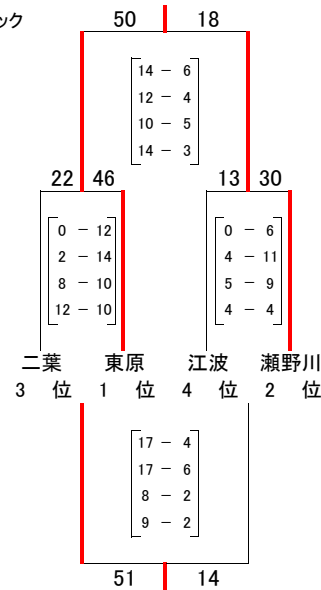

TOSHIAKI CUP 第24回ルークーズ大会試合結果 女子

予選ブロック
キ)ブロック

ク)ブロック

ケ)ブロック

コ)ブロック

	瀬野川東	高陽	城山
瀬野川東		14 $\begin{bmatrix} 0-11 \\ 2-4 \\ 5-1 \\ 7-4 \end{bmatrix}$	20 36 $\begin{bmatrix} 8-9 \\ 6-7 \\ 10-13 \\ 8-3 \\ 4-2 \end{bmatrix}$
高陽	20 $\begin{bmatrix} 11-0 \\ 4-2 \\ 1-5 \\ 4-7 \end{bmatrix}$	14	41 $\begin{bmatrix} 13-5 \\ 10-2 \\ 7-6 \\ 11-8 \end{bmatrix}$
城山	34 $\begin{bmatrix} 9-8 \\ 7-6 \\ 13-10 \\ 3-8 \\ 2-4 \end{bmatrix}$	36 21 $\begin{bmatrix} 5-13 \\ 2-10 \\ 6-7 \\ 8-11 \end{bmatrix}$	41

キクケコ1位)ブロック

キクケコ2位)ブロック

キクケコ3位)ブロック

キクケコ4位)ブロック

	城南	井口台	江波
城南		32 $\begin{bmatrix} 6-4 \\ 6-4 \\ 14-5 \\ 6-0 \end{bmatrix}$	13 19 $\begin{bmatrix} 6-4 \\ 5-4 \\ 2-4 \\ 6-5 \end{bmatrix}$
井口台	13 $\begin{bmatrix} 4-6 \\ 4-6 \\ 5-14 \\ 0-6 \end{bmatrix}$	32	12 31 $\begin{bmatrix} 2-4 \\ 1-7 \\ 4-8 \\ 5-12 \end{bmatrix}$
江波	17 $\begin{bmatrix} 4-6 \\ 4-5 \\ 4-2 \\ 5-6 \end{bmatrix}$	19 31 $\begin{bmatrix} 4-2 \\ 7-1 \\ 8-4 \\ 12-5 \end{bmatrix}$	12