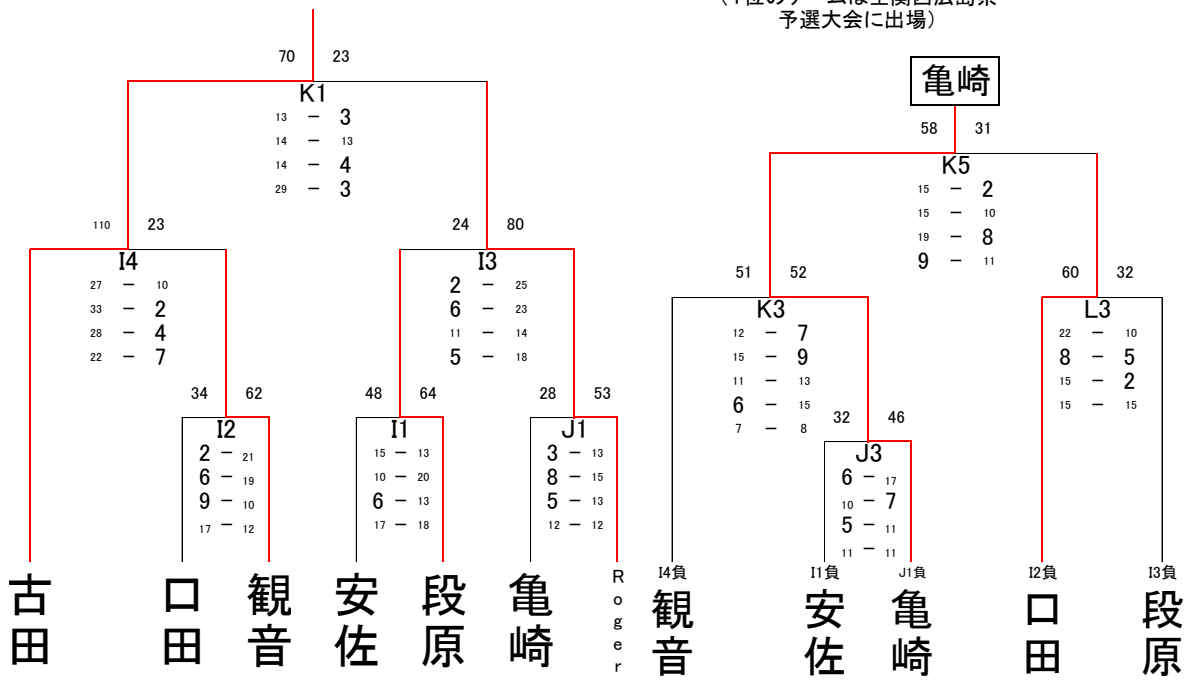

広島ワイズライオンズクラブ杯 広島市中学生バスケットボール交歓大会 第42回全関西広島市予選大会

男子ミレニアムリーグ

決勝戦

3位4位決定戦

※1~4位のチームは、全関西本大会に出場します

5~8位決定戦

グループ1

男子敗者復活トーナメント
(1位のチームは全関西広島県予選大会に出場)