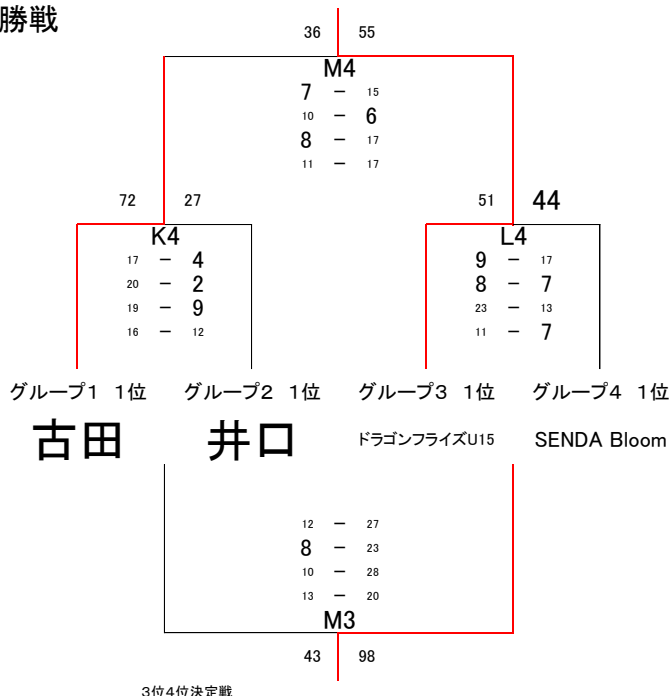

広島ワイズライオンズクラブ杯 広島市中学生バスケットボール交歓大会 第42回全関西広島市予選大会

男子ミレニアムリーグ

決勝戦