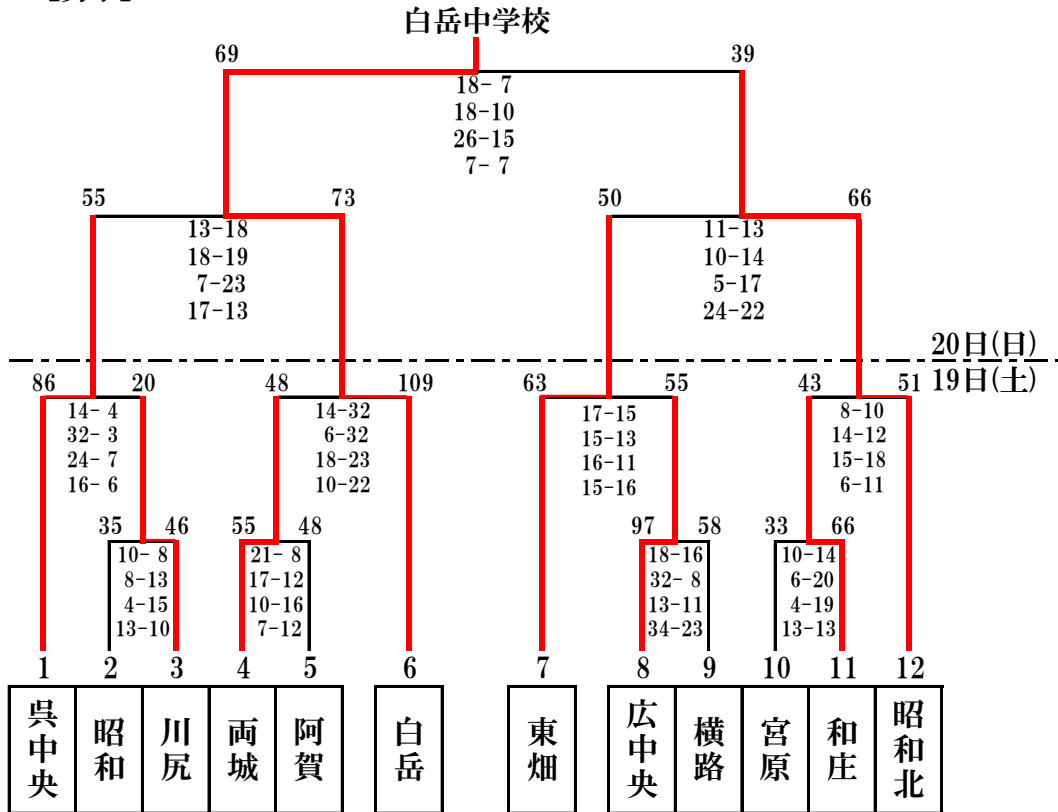

令和6年度 呉市中学校新人大会

令和6年10月19日(土)・20日(日)

川尻中学校・呉中央中学校

【男子】

男子 呉・賀茂地区大会 出場チーム

1位	白岳中学校	5位	両城中学校
2位	昭和北中学校	6位	広中央中学校
3位	呉中央中学校	7位	川尻中学校
4位	東畑中学校		

令和6年度 呉市中学校新人大会

令和6年10月19日(土)・20日(日)

川尻中学校・呉中央中学校

【女子】

女子 呉・賀茂地区大会 出場チーム

1位	白岳中学校	4位	阿賀中学校
2位	広中央中学校	5位	昭和北中学校
3位	安浦中学校	6位	横路中学校