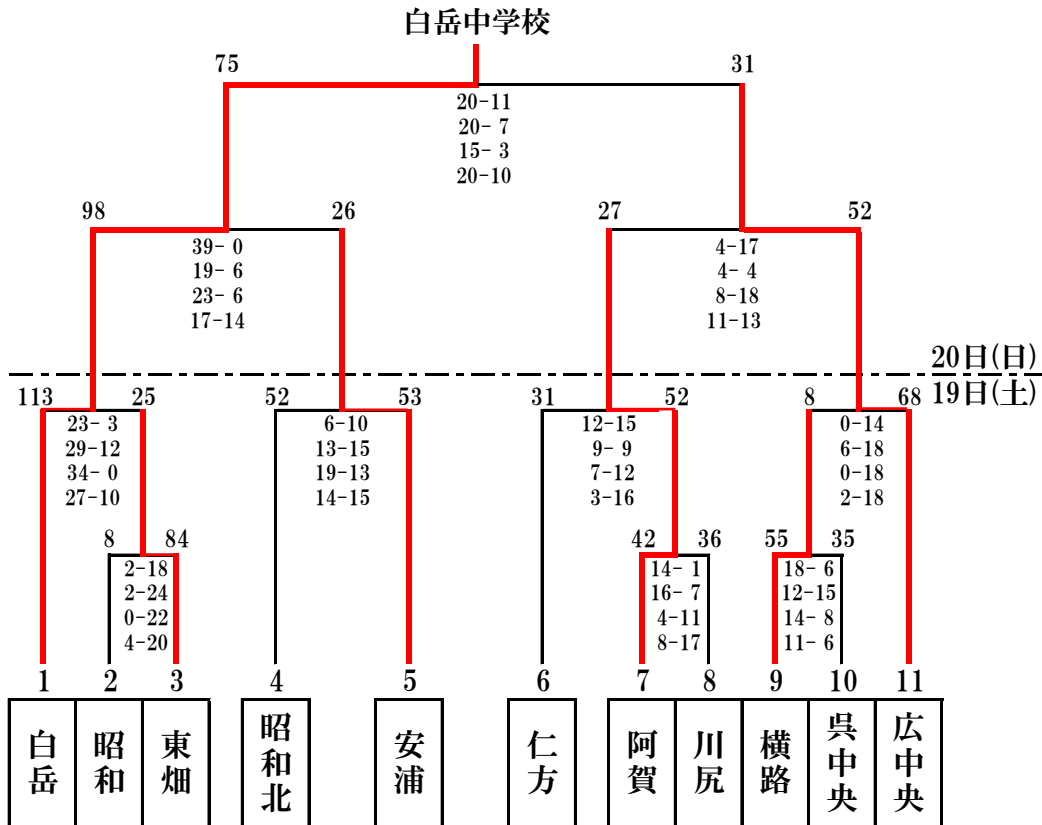

令和6年度 呉市中学校新人大会

令和6年10月19日(土)・20日(日)

川尻中学校・呉中央中学校

【男子】

男子 呉・賀茂地区大会 出場チーム

1位	白岳中学校	5位	両城中学校
2位	昭和北中学校	6位	広中央中学校
3位	呉中央中学校	7位	川尻中学校
4位	東畑中学校		

令和6年度 呉市中学校新人大会

令和6年10月19日(土)・20日(日)

川尻中学校・呉中央中学校

【女子】

女子 呉・賀茂地区大会 出場チーム

1位	白岳中学校	4位	阿賀中学校
2位	広中央中学校	5位	昭和北中学校
3位	安浦中学校	6位	横路中学校