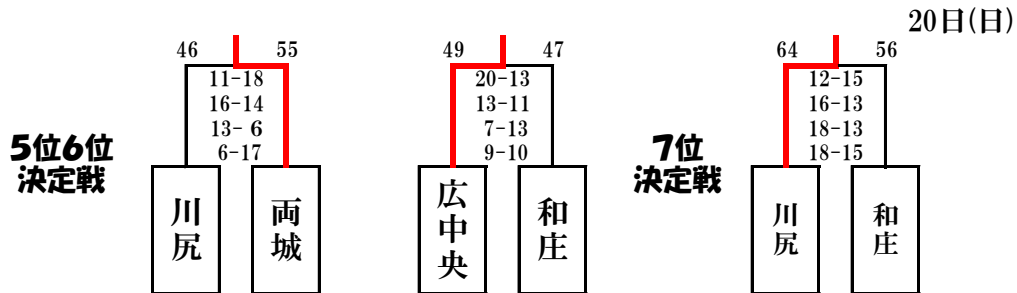

令和6年度 呉市中学校新人大会

令和6年10月19日(土)・20日(日)

川尻中学校・呉中央中学校

【男子】

男子 呉・賀茂地区大会 出場チーム

1位	白岳中学校	5位	両城中学校
2位	昭和北中学校	6位	広中央中学校
3位	呉中央中学校	7位	川尻中学校
4位	東畑中学校		

令和6年度 呉市中学校新人大会

令和6年10月19日(土)・20日(日)

川尻中学校・呉中央中学校

【女子】

女子 呉・賀茂地区大会 出場チーム

1位	白岳中学校	4位	阿賀中学校
2位	広中央中学校	5位	昭和北中学校
3位	安浦中学校	6位	横路中学校