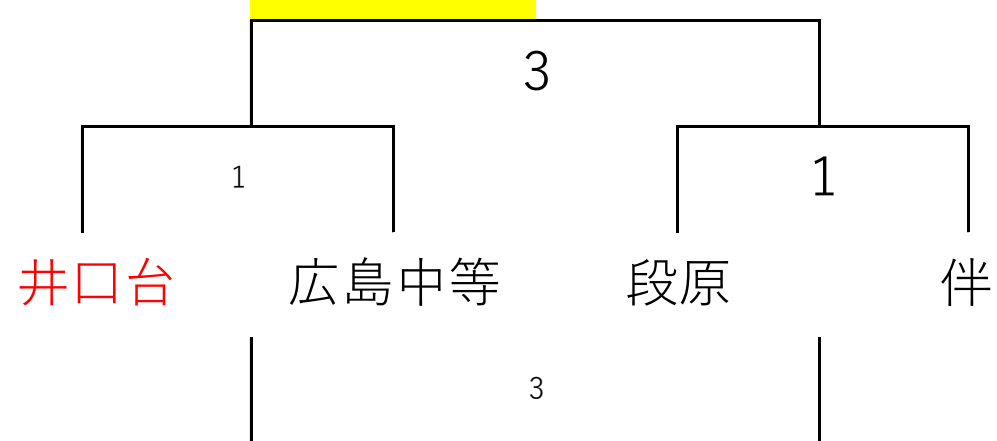

カブロック 10月25日 落合会場

女子プレミアムリーグ(4試合保障)

2025/10/9

アブロック 11月8日 安佐南区SC 11月9日 井口台会場

	瀬野川東	女学院	三和	井口	東原
瀬野川東		1	6	9	3
女学院			4	7	10
三和				2	8
井口					5
東原					

イブロック 11月8日 高取北会場 11月9日 高取北会場

	瀬野川	城山	江波	清心	高取北
瀬野川		1	6	9	3
城山			4	7	10
江波				2	8
東原					5
高取北					

ウブロック 11月1日 11月2日 庚午会場

	庚午	福木	牛田	安田	矢野
庚午		1	6	9	3
福木			4	7	10
牛田				2	8
安田					5
矢野					

エブロック 10月25日 井口台会場