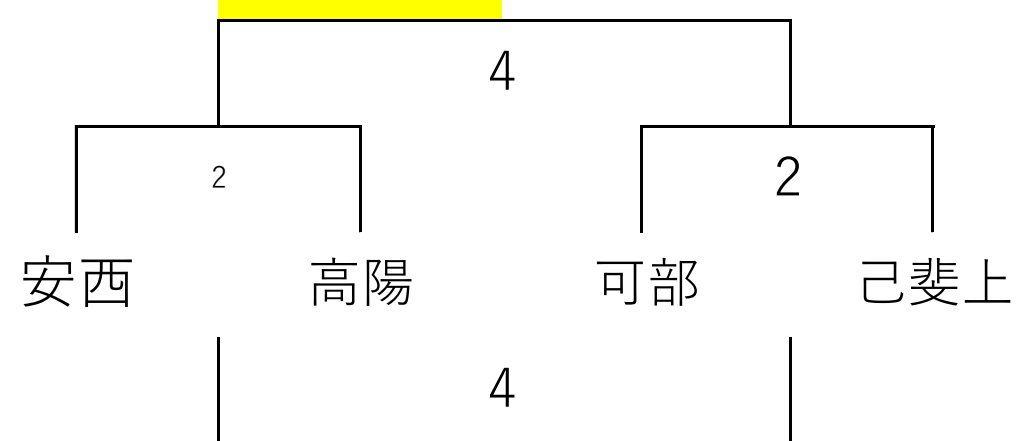

オブロック 10月25日 井口台会場

10月26日 井口台