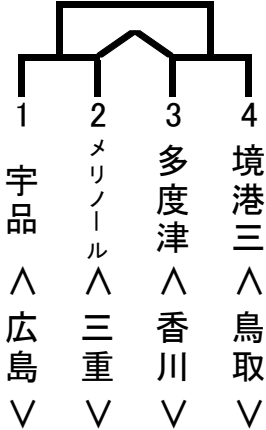

第36回全関西中学生バスケットボール交歓大会組み合わせ

12月27日(第1日目)

男子の部

各ブロック左肩は試合順

大1.4

A

大2.5

B

大3.6

C

小2.5

D

小3.6

E

東2.5

F