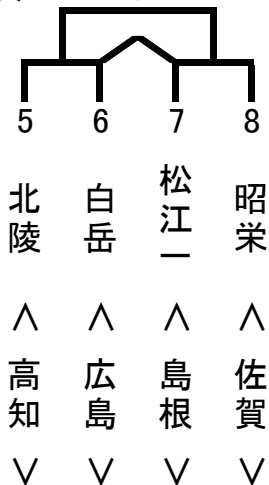

# 第36回全関西中学生バスケットボール交歓大会組み合わせ

12月27日(第1日目)

女子の部

各ブロック左肩は試合順

大1.4

I

大2.5

J

大3.6

K

小1.4

L

東1.4

M

東3.6

N