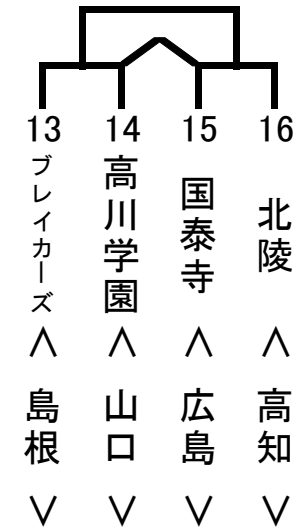

第37全関西中学生バスケットボール交歓大会組み合わせ

12月27日(第1日目)

女子の部

各ブロック左肩は試合順

大1.4

I

大2.5

J

大3.6

K

小1.4

L

中1.4

M

中3.6

N