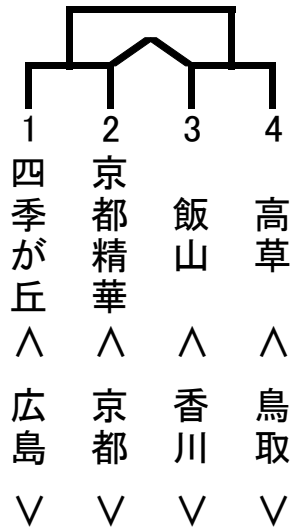

第37全関西中学生バスケットボール交歓大会組み合わせ

12月27日(第1日目)

女子の部

各ブロック左肩は試合順

大1.4

I

大2.5

J

大3.6

K

小1.4

L

中1.4

M

中3.6

N