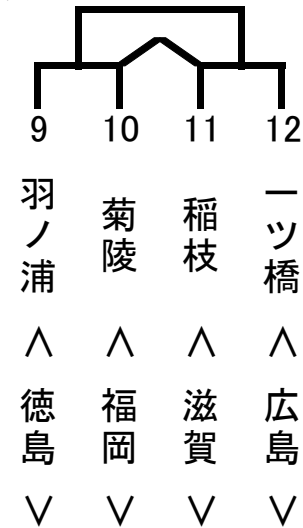

第37全関西中学生バスケットボール交歓大会組み合わせ

12月27日(第1日目)

女子の部

各ブロック左肩は試合順

大1.4

I

大2.5

J

大3.6

K

小1.4

L

中1.4

M

中3.6

N