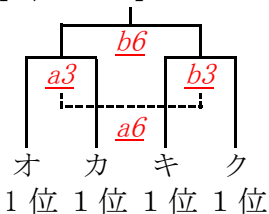

19 組合せ

【男子】

予選リーグ

アゾーン	イゾーン	ウゾーン	エゾーン
井口台	中広	庚午	古田
安西	五日市	三和	戸坂
井口	広大附属	段原	五日市観音

【1位リーグ】

【2位リーグ】

【3位リーグ】

【女子】

予選リーグ

オゾーン	カゾーン	キゾーン	クゾーン
<u>国泰寺</u>	<u>観音</u>	<u>美鈴が丘</u>	<u>女学院</u>
<u>三和</u>	<u>五日市観音</u>	<u>庚午</u>	<u>五日市</u>
<u>口田</u>	<u>江波</u>	<u>戸坂</u>	<u>井口</u>

【1位リーグ】

【2位リーグ】

【3位リーグ】

1/31(土)		広島県立体育館 大アリーナ							
開始予定時間		aコート	TO	bコート	TO	cコート	TO	dコート	TO
1	9:30	<u>国泰寺</u> - <u>三和</u>	<u>口田</u>	<u>観音</u> - <u>五観</u>	<u>江波</u>	<u>美鈴</u> - <u>庚午</u>	<u>戸坂</u>	<u>女学院</u> - <u>五日市</u>	<u>井口</u>
2	10:40	井口台 - 安西	井口	中広 - 五日市	広大附属	庚午 - 三和	段原	古田 - 戸坂	五観
3	11:50	<u>三和</u> - <u>口田</u>	<u>国泰寺</u>	<u>五観</u> - <u>江波</u>	<u>観音</u>	<u>庚午</u> - <u>戸坂</u>	<u>美鈴</u>	<u>五日市</u> - <u>井口</u>	<u>女学院</u>
4	13:00	安西 - 井口	井口台	五日市 - 広大附属	中広	三和 - 段原	庚午	戸坂 - 五観	古田
5	14:10	<u>口田</u> - <u>国泰寺</u>	<u>三和</u>	<u>江波</u> - <u>観音</u>	<u>五観</u>	<u>戸坂</u> - <u>美鈴</u>	<u>庚午</u>	<u>井口</u> - <u>女学院</u>	<u>五日市</u>
6	15:20	井口 - 井口台	安西	広大附属 - 中広	五日市	段原 - 庚午	三和	五観 - 古田	戸坂