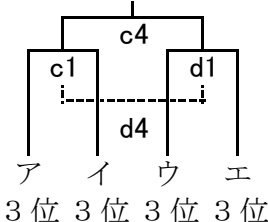

19 組合せ

【男子】

予選リーグ

アゾーン	イゾーン	ウゾーン	エゾーン
井口台	中広	庚午	古田
安西	五日市	三和	戸坂
井口	広大附属	段原	五日市観音

【1位リーグ】

【2位リーグ】

【3位リーグ】

【女子】

予選リーグ

オゾーン	カゾーン	キゾーン	クゾーン
<u>国泰寺</u>	<u>観音</u>	<u>美鈴が丘</u>	<u>女学院</u>
<u>三和</u>	<u>五日市観音</u>	<u>庚午</u>	<u>五日市</u>
<u>口田</u>	<u>江波</u>	<u>戸坂</u>	<u>井口</u>

【1位リーグ】

【2位リーグ】

【3位リーグ】

1/31(土)		広島県立体育館 大アリーナ							
開始予定時間		aコート	TO	bコート	TO	cコート	TO	dコート	TO
1	9:30	<u>国泰寺</u> - <u>三和</u>	<u>口田</u>	<u>観音</u> - <u>五観</u>	<u>江波</u>	<u>美鈴</u> - <u>庚午</u>	<u>戸坂</u>	<u>女学院</u> - <u>五日市</u>	<u>井口</u>
2	10:40	井口台 - 安西	井口	中広 - 五日市	広大附属	庚午 - 三和	段原	古田 - 戸坂	五観
3	11:50	<u>三和</u> - <u>口田</u>	<u>国泰寺</u>	<u>五観</u> - <u>江波</u>	<u>観音</u>	<u>庚午</u> - <u>戸坂</u>	<u>美鈴</u>	<u>五日市</u> - <u>井口</u>	<u>女学院</u>
4	13:00	安西 - 井口	井口台	五日市 - 広大附属	中広	三和 - 段原	庚午	戸坂 - 五観	古田
5	14:10	<u>口田</u> - <u>国泰寺</u>	<u>三和</u>	<u>江波</u> - <u>観音</u>	<u>五観</u>	<u>戸坂</u> - <u>美鈴</u>	<u>庚午</u>	<u>井口</u> - <u>女学院</u>	<u>五日市</u>
6	15:20	井口 - 井口台	安西	広大附属 - 中広	五日市	段原 - 庚午	三和	五観 - 古田	戸坂