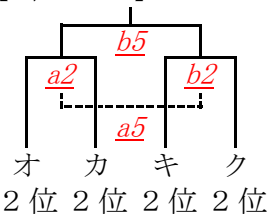

19 組合せ

【男子】

予選リーグ

アゾーン	イゾーン	ウゾーン	エゾーン
井口台	中広	庚午	古田
安西	五日市	三和	戸坂
井口	広大附属	段原	五日市観音

【1位リーグ】

【2位リーグ】

【3位リーグ】

【女子】

予選リーグ

オゾーン	カゾーン	キゾーン	クゾーン
<u>国泰寺</u>	<u>観音</u>	<u>美鈴が丘</u>	<u>女学院</u>
<u>三和</u>	<u>五日市観音</u>	<u>庚午</u>	<u>五日市</u>
<u>口田</u>	<u>江波</u>	<u>戸坂</u>	<u>井口</u>

【1位リーグ】

【2位リーグ】

【3位リーグ】

1/31(土)		広島県立体育館 大アリーナ							
開始予定時間		aコート	TO	bコート	TO	cコート	TO	dコート	TO
1	9:30	<u>国泰寺</u> - <u>三和</u>	<u>口田</u>	<u>観音</u> - <u>五観</u>	<u>江波</u>	<u>美鈴</u> - <u>庚午</u>	<u>戸坂</u>	<u>女学院</u> - <u>五日市</u>	<u>井口</u>
2	10:40	井口台 - 安西	井口	中広 - 五日市	広大附属	庚午 - 三和	段原	古田 - 戸坂	五観
3	11:50	<u>三和</u> - <u>口田</u>	<u>国泰寺</u>	<u>五観</u> - <u>江波</u>	<u>観音</u>	<u>庚午</u> - <u>戸坂</u>	<u>美鈴</u>	<u>五日市</u> - <u>井口</u>	<u>女学院</u>
4	13:00	安西 - 井口	井口台	五日市 - 広大附属	中広	三和 - 段原	庚午	戸坂 - 五観	古田
5	14:10	<u>口田</u> - <u>国泰寺</u>	<u>三和</u>	<u>江波</u> - <u>観音</u>	<u>五観</u>	<u>戸坂</u> - <u>美鈴</u>	<u>庚午</u>	<u>井口</u> - <u>女学院</u>	<u>五日市</u>
6	15:20	井口 - 井口台	安西	広大附属 - 中広	五日市	段原 - 庚午	三和	五観 - 古田	戸坂