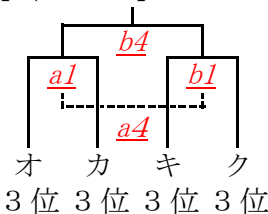

19 組合せ

【男子】

予選リーグ

アゾーン	イゾーン	ウゾーン	エゾーン
井口台	中広	庚午	古田
安西	五日市	三和	戸坂
井口	広大附属	段原	五日市観音

【1位リーグ】

【2位リーグ】

【3位リーグ】

【女子】

予選リーグ

オゾーン	カゾーン	キゾーン	クゾーン
<u>国泰寺</u>	<u>観音</u>	<u>美鈴が丘</u>	<u>女学院</u>
<u>三和</u>	<u>五日市観音</u>	<u>庚午</u>	<u>五日市</u>
<u>口田</u>	<u>江波</u>	<u>戸坂</u>	<u>井口</u>

【1位リーグ】

【2位リーグ】

【3位リーグ】

1/31(土)		広島県立体育館 大アリーナ							
開始予定時間		aコート	TO	bコート	TO	cコート	TO	dコート	TO
1	9:30	<u>国泰寺</u> - <u>三和</u>	<u>口田</u>	<u>観音</u> - <u>五観</u>	<u>江波</u>	<u>美鈴</u> - <u>庚午</u>	<u>戸坂</u>	<u>女学院</u> - <u>五日市</u>	<u>井口</u>
2	10:40	井口台 - 安西	井口	中広 - 五日市	広大附属	庚午 - 三和	段原	古田 - 戸坂	五観
3	11:50	<u>三和</u> - <u>口田</u>	<u>国泰寺</u>	<u>五観</u> - <u>江波</u>	<u>観音</u>	<u>庚午</u> - <u>戸坂</u>	<u>美鈴</u>	<u>五日市</u> - <u>井口</u>	<u>女学院</u>
4	13:00	安西 - 井口	井口台	五日市 - 広大附属	中広	三和 - 段原	庚午	戸坂 - 五観	古田
5	14:10	<u>口田</u> - <u>国泰寺</u>	<u>三和</u>	<u>江波</u> - <u>観音</u>	<u>五観</u>	<u>戸坂</u> - <u>美鈴</u>	<u>庚午</u>	<u>井口</u> - <u>女学院</u>	<u>五日市</u>
6	15:20	井口 - 井口台	安西	広大附属 - 中広	五日市	段原 - 庚午	三和	五観 - 古田	戸坂

2/1(日)		広島県立体育館 大アリーナ							
開始予定時間		aコート	TO	bコート	TO	cコート	TO	dコート	TO
1	9:15	<u>ア3位</u> - <u>イ3位</u>	<u>オ1位</u>	<u>キ3位</u> - <u>ク3位</u>	<u>キ1位</u>	<u>ア3位</u> - <u>イ3位</u>	<u>ア1位</u>	<u>ウ3位</u> - <u>エ3位</u>	<u>ウ1位</u>
2	10:25	<u>ア2位</u> - <u>イ2位</u>	<u>ア1負</u>	<u>キ2位</u> - <u>ク2位</u>	<u>キ1負</u>	<u>ア2位</u> - <u>イ2位</u>	<u>ア1負</u>	<u>ウ2位</u> - <u>エ2位</u>	<u>ウ1負</u>
3	11:35	<u>ア1位</u> - <u>イ1位</u>	<u>ア2負</u>	<u>キ1位</u> - <u>ク1位</u>	<u>キ2負</u>	<u>ア1位</u> - <u>イ1位</u>	<u>ア2負</u>	<u>ウ1位</u> - <u>エ1位</u>	<u>ウ2負</u>
4	12:45	<u>ア1負</u> - <u>イ1負</u>	<u>ア3負</u>	<u>ア1勝</u> - <u>イ1勝</u>	<u>キ3負</u>	<u>ア1勝</u> - <u>イ1勝</u>	<u>ア3負</u>	<u>ウ1勝</u> - <u>エ1勝</u>	<u>ウ3負</u>
5	13:55	<u>ア2負</u> - <u>イ2負</u>	<u>ア4負</u>	<u>ア2勝</u> - <u>イ2勝</u>	<u>キ4負</u>	<u>ア2勝</u> - <u>イ2勝</u>	<u>ア4負</u>	<u>ウ2勝</u> - <u>エ2勝</u>	<u>ウ4負</u>
6	15:05	<u>ア3負</u> - <u>イ3負</u>	<u>ア5負</u>	<u>ア3勝</u> - <u>イ3勝</u>	<u>キ5負</u>	<u>ア3勝</u> - <u>イ3勝</u>	<u>ア5負</u>	<u>ウ3勝</u> - <u>エ3勝</u>	<u>ウ5負</u>