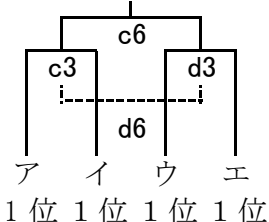

18日 程

第1日目 (グリーンアリーナ)		第2日目 (グリーンアリーナ)	
8:30 集合・会場準備	14:10 第5試合	8:30 集合・会場準備	15:05 第6試合
9:30 第1試合	15:20 第6試合	9:15 第1試合	16:15 閉会式
10:40 第2試合	16:30 片付け	10:25 第2試合	16:30 片付け
11:50 第3試合	17:00 終了予定	11:35 第3試合	17:00 解散
13:00 第4試合		12:45 第4試合	
		13:55 第5試合	

19 組合せ

【男子】

予選リーグ

アゾーン	イゾーン	ウゾーン	エゾーン
井口台	中広	庚午	古田
安西	五日市	三和	戸坂
井口	広大附属	段原	五日市観音

【1位リーグ】

【2位リーグ】

【3位リーグ】

【女子】

予選リーグ

オゾーン	カゾーン	キゾーン	クゾーン
<u>国泰寺</u>	<u>観音</u>	<u>美鈴が丘</u>	<u>女学院</u>
<u>三和</u>	<u>五日市観音</u>	<u>庚午</u>	<u>五日市</u>
<u>口田</u>	<u>江波</u>	<u>戸坂</u>	<u>井口</u>

【1位リーグ】

【2位リーグ】

【3位リーグ】

1/31(土)		広島県立体育館 大アリーナ							
開始予定時間		aコート	TO	bコート	TO	cコート	TO	dコート	TO
1	9:30	<u>国泰寺</u> - <u>三和</u>	<u>口田</u>	<u>観音</u> - <u>五観</u>	<u>江波</u>	<u>美鈴</u> - <u>庚午</u>	<u>戸坂</u>	<u>女学院</u> - <u>五日市</u>	<u>井口</u>
2	10:40	井口台 - 安西	井口	中広 - 五日市	広大附属	庚午 - 三和	段原	古田 - 戸坂	五観
3	11:50	<u>三和</u> - <u>口田</u>	<u>国泰寺</u>	<u>五観</u> - <u>江波</u>	<u>観音</u>	<u>庚午</u> - <u>戸坂</u>	<u>美鈴</u>	<u>五日市</u> - <u>井口</u>	<u>女学院</u>
4	13:00	安西 - 井口	井口台	五日市 - 広大附属	中広	三和 - 段原	庚午	戸坂 - 五観	古田
5	14:10	<u>口田</u> - <u>国泰寺</u>	<u>三和</u>	<u>江波</u> - <u>観音</u>	<u>五観</u>	<u>戸坂</u> - <u>美鈴</u>	<u>庚午</u>	<u>井口</u> - <u>女学院</u>	<u>五日市</u>
6	15:20	井口 - 井口台	安西	広大附属 - 中広	五日市	段原 - 庚午	三和	五観 - 古田	戸坂