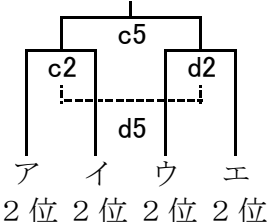

19 組合せ

【男子】

予選リーグ

アゾーン	イゾーン	ウゾーン	エゾーン
井口台	中広	庚午	古田
安西	五日市	三和	戸坂
井口	広大附属	段原	五日市観音

【1位リーグ】

【2位リーグ】

【3位リーグ】

【女子】

予選リーグ

オゾーン	カゾーン	キゾーン	クゾーン
<u>国泰寺</u>	<u>観音</u>	<u>美鈴が丘</u>	<u>女学院</u>
<u>三和</u>	<u>五日市観音</u>	<u>庚午</u>	<u>五日市</u>
<u>口田</u>	<u>江波</u>	<u>戸坂</u>	<u>井口</u>

【1位リーグ】

【2位リーグ】

【3位リーグ】

1/31(土)		広島県立体育館 大アリーナ							
開始予定時間		aコート	TO	bコート	TO	cコート	TO	dコート	TO
1	9:30	<u>国泰寺</u> - <u>三和</u>	<u>口田</u>	<u>観音</u> - <u>五観</u>	<u>江波</u>	<u>美鈴</u> - <u>庚午</u>	<u>戸坂</u>	<u>女学院</u> - <u>五日市</u>	<u>井口</u>
2	10:40	井口台 - 安西	井口	中広 - 五日市	広大附属	庚午 - 三和	段原	古田 - 戸坂	五観
3	11:50	<u>三和</u> - <u>口田</u>	<u>国泰寺</u>	<u>五観</u> - <u>江波</u>	<u>観音</u>	<u>庚午</u> - <u>戸坂</u>	<u>美鈴</u>	<u>五日市</u> - <u>井口</u>	<u>女学院</u>
4	13:00	安西 - 井口	井口台	五日市 - 広大附属	中広	三和 - 段原	庚午	戸坂 - 五観	古田
5	14:10	<u>口田</u> - <u>国泰寺</u>	<u>三和</u>	<u>江波</u> - <u>観音</u>	<u>五観</u>	<u>戸坂</u> - <u>美鈴</u>	<u>庚午</u>	<u>井口</u> - <u>女学院</u>	<u>五日市</u>
6	15:20	井口 - 井口台	安西	広大附属 - 中広	五日市	段原 - 庚午	三和	五観 - 古田	戸坂