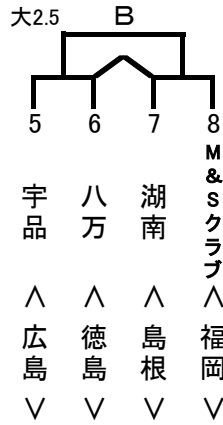

# 第40回全関西中学生バスケットボール交歓大会組み合わせ

12月27日(第1日目)

## 男子の部

各ブロック左肩は試合順

大1.4

大2.5

大3.6

小2.5

小3.6

佐2.5

## 女子の部

各ブロック左肩は試合順

大1.4

大2.5

大3.6

小1.4

佐1.4

佐3.6