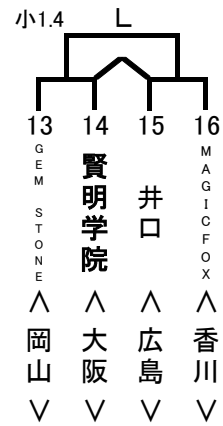

## 男子の部

各ブロック左肩は試合順

大1.4

大2.5

大3.6

小2.5

小3.6

佐2.5

東2.4.6

東2.4.6

## 女子の部

各ブロック左肩は試合順

大1.4

大2.5

大3.6

小1.4

佐1.4

佐3.6