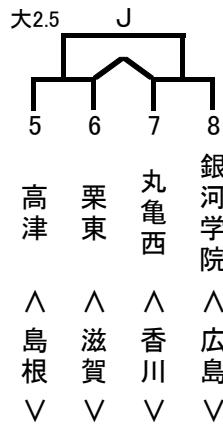

## 男子の部

各ブロック左肩は試合順

大1.4

大2.5

大3.6

小2.5

小3.6

佐2.5

東2.4.6

東2.4.6

## 女子の部

各ブロック左肩は試合順

大1.4

大2.5

大3.6

小1.4

佐1.4

佐3.6