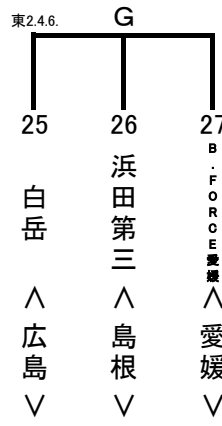

## 男子の部

各ブロック左肩は試合順

大1.4

大2.5

大3.6

小2.5

小3.6

佐2.5

東2.4.6

東2.4.6

## 女子の部

各ブロック左肩は試合順

大1.4

大2.5

大3.6

小1.4

佐1.4

佐3.6