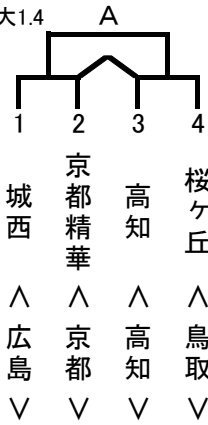

# 第40回全関西中学生バスケットボール交歓大会組み合わせ

12月27日(第1日目)

## 男子の部

各ブロック左肩は試合順

大1.4

大2.5

大3.6

小2.5

小3.6

佐2.5

## 女子の部

各ブロック左肩は試合順

大1.4

大2.5

大3.6

小1.4

佐1.4

佐3.6