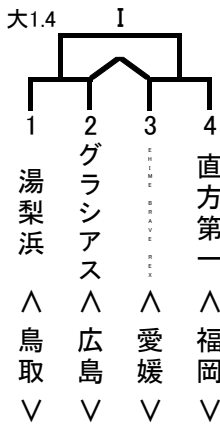

## 男子の部

各ブロック左肩は試合順

大1.4

大2.5

大3.6

小2.5

小3.6

佐2.5

東2.4.6

東2.4.6

## 女子の部

各ブロック左肩は試合順

大1.4

大2.5

大3.6

小1.4

佐1.4

佐3.6