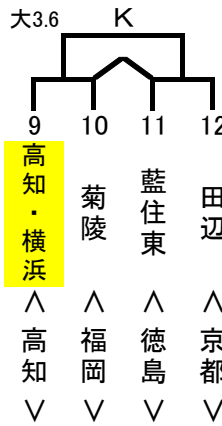

## 男子の部

各ブロック左肩は試合順

大1.4

大2.5

大3.6

小2.5

小3.6

佐2.5

東2.4.6

東2.4.6

## 女子の部

各ブロック左肩は試合順

大1.4

大2.5

大3.6

小1.4

佐1.4

佐3.6