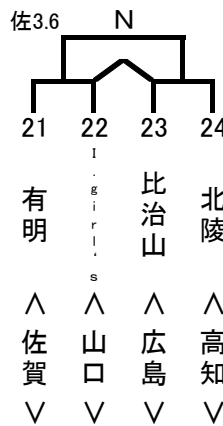

## 男子の部

各ブロック左肩は試合順

大1.4

大2.5

大3.6

小2.5

小3.6

佐2.5

東2.4.6

東2.4.6

## 女子の部

各ブロック左肩は試合順

大1.4

大2.5

大3.6

小1.4

佐1.4

佐3.6