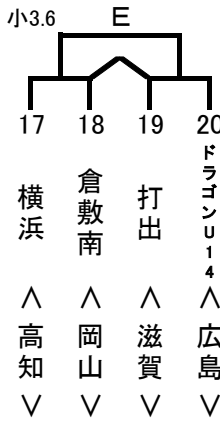

## 男子の部

各ブロック左肩は試合順

大1.4

大2.5

大3.6

小2.5

小3.6

佐2.5

東2.4.6

東2.4.6

## 女子の部

各ブロック左肩は試合順

大1.4

大2.5

大3.6

小1.4

佐1.4

佐3.6